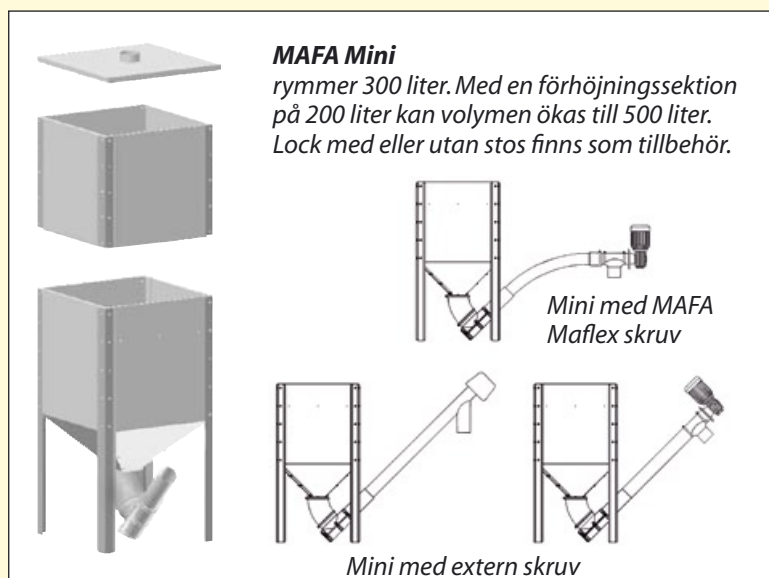

Tekniska data:

	Micro	Mini	Midi	Tillbehör Mini:
Art nr	2825	2810	2815	Förhöjningssektion, rymd 200 l, höjd 550 mm.
RSK nr	6115338	6115330	6115331	Lock.
Höjd, mm	1250	1230	1422	Lock med stös.
Längd, inkl ben, mm	430	650	1000	
Bredd, inkl ben, mm	430	650	1000	
Rymd, liter	127	300	730	

Återförsäljare:

Nöjda kunder är det bästa vi vet !

Framtidsgatan 3, 262 73 Ängelholm. Tel: 0431-44 52 60. Fax: 0431-41 15 01. E-mail: mafa@mafa.se Internet: www.mafa.se

Rätt till konstruktionsändringar förbehålles.